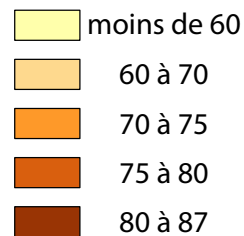

Taux d'emploi des 20-64 ans en 2019

en pourcentage

Sources : eurostat NUTS 2 - 2019

cartographie : Agence Hauts-de-France 2020-2040 01 février 2021 n° 2547-2