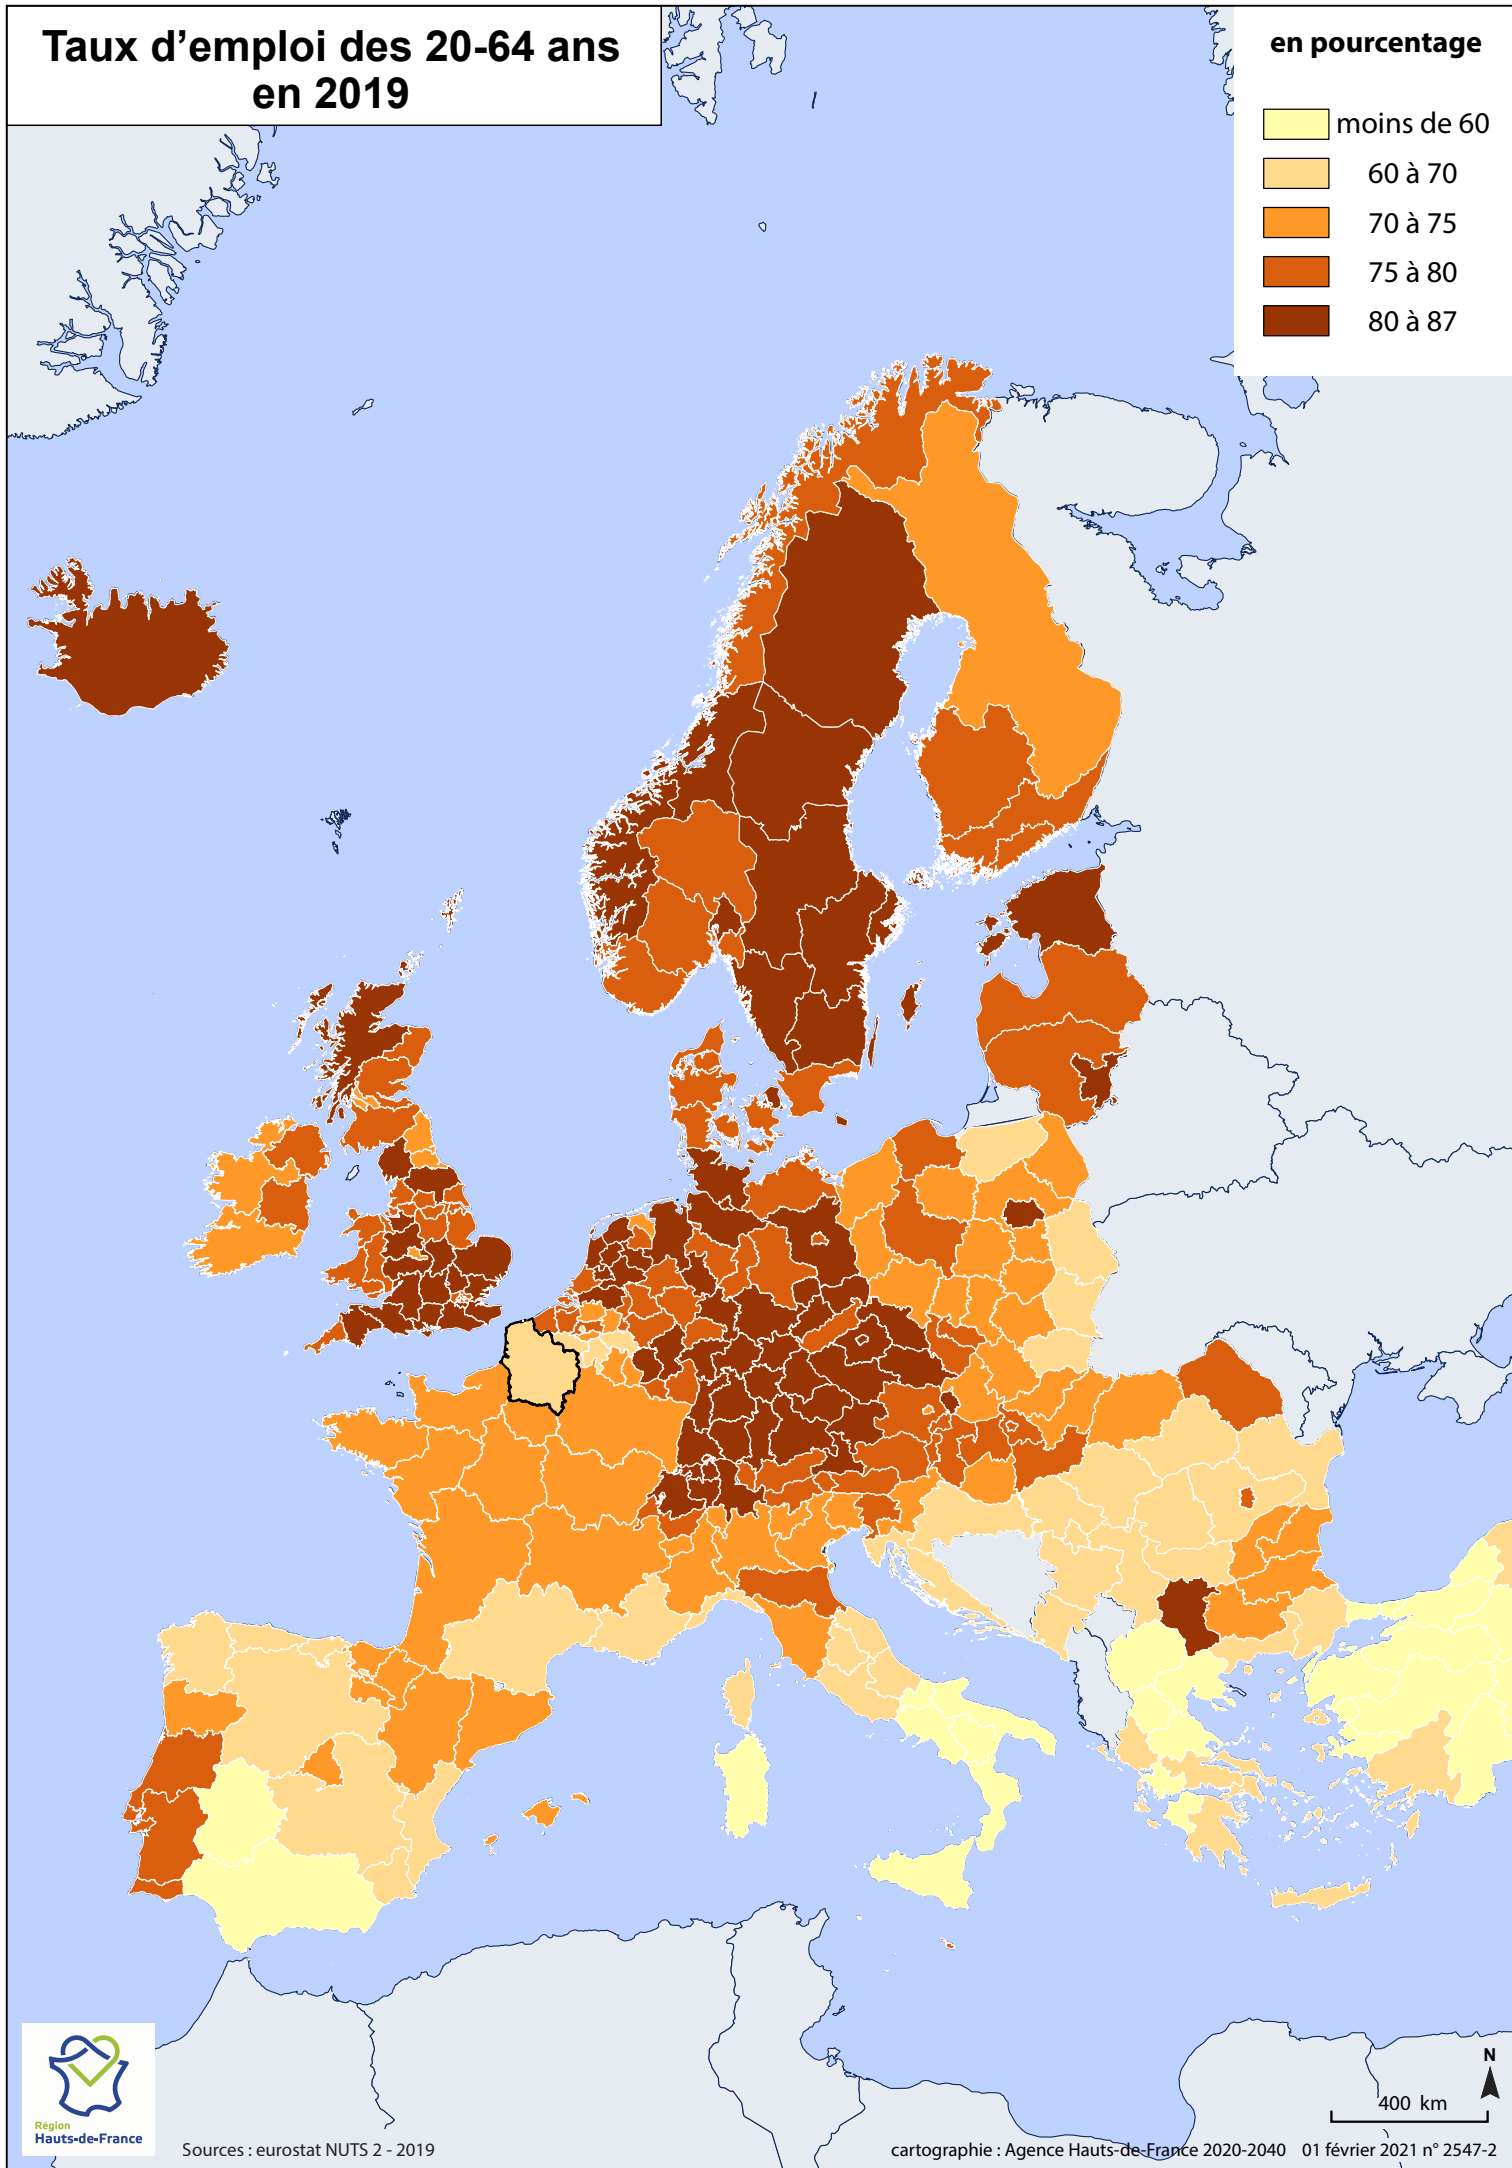

Taux d'emploi des 20-64 ans en 2019

en pourcentage

Sources : eurostat NUTS 2 - 2019

cartographie : Agence Hauts-de-France 2020-2040 01 février 2021 n° 2547-2